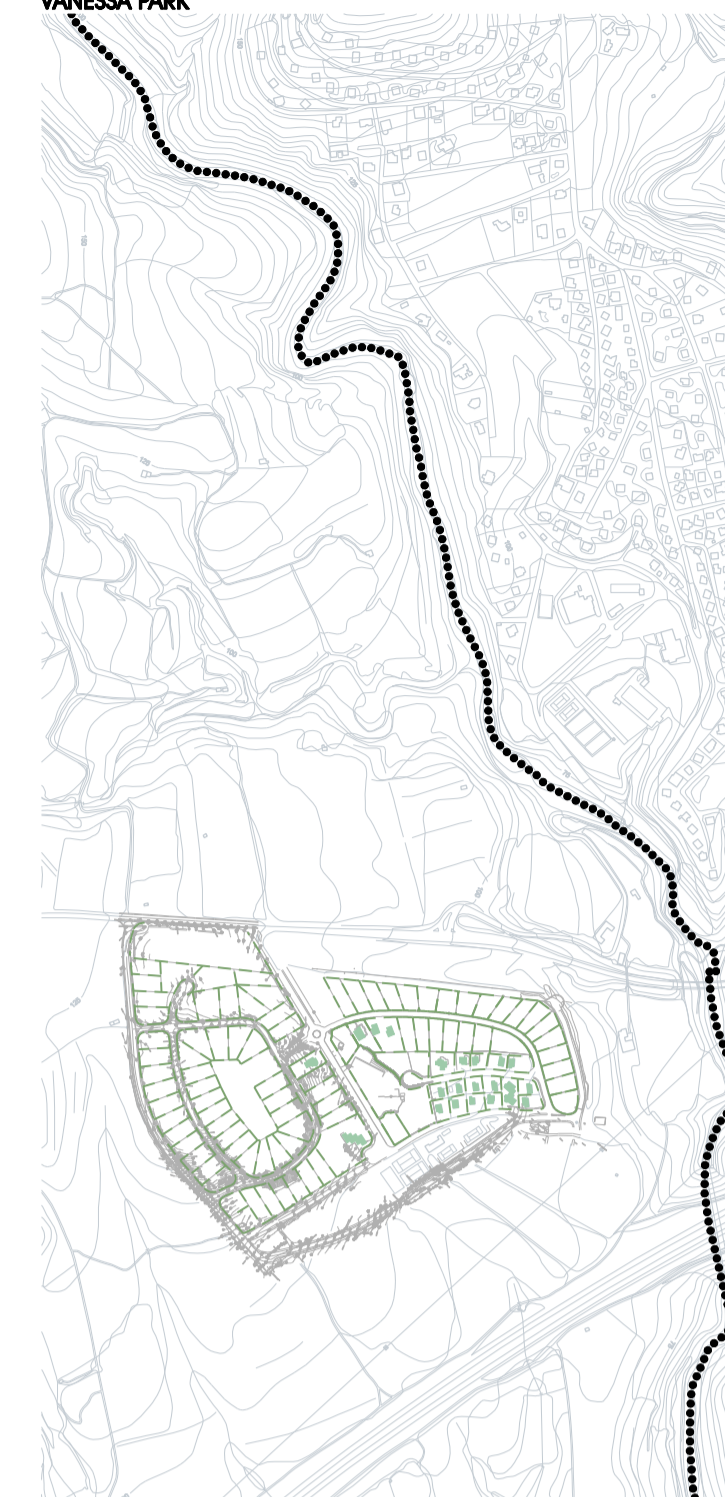

VANESA PARK