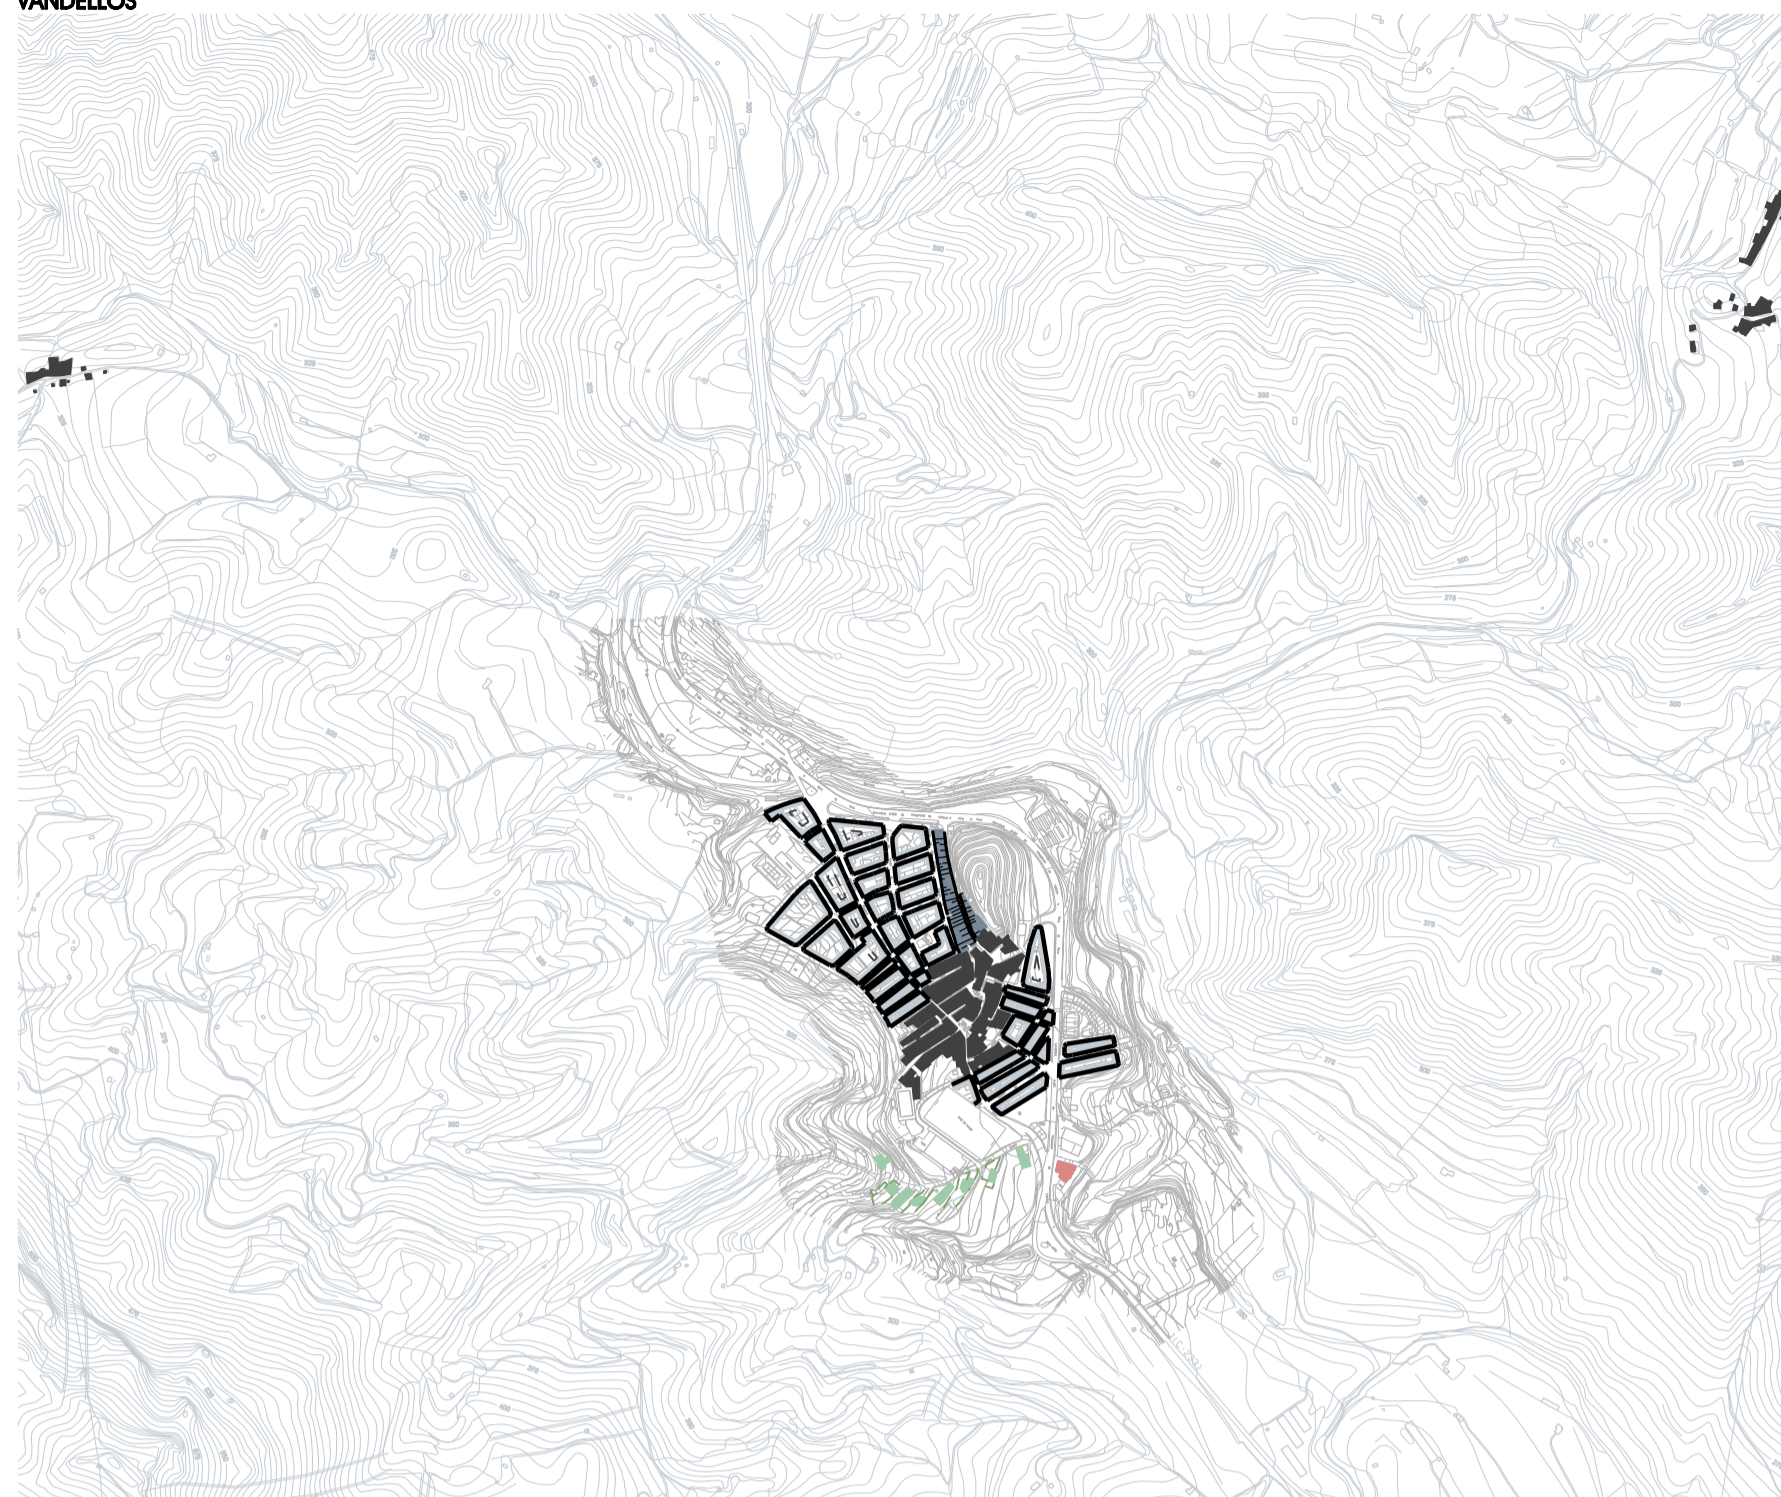

VANDELLÒS

	CASC ANTIC		ALINIACIÓ A VIA O CAMÍ (creixement suburbà)
	EDIFICI		POLÍGON (creixement autònom)
	CIUTAT JARDÍ		CÀMPING
	BLOC AÏLLAT		IMPLANTACIÓ INDUSTRIAL