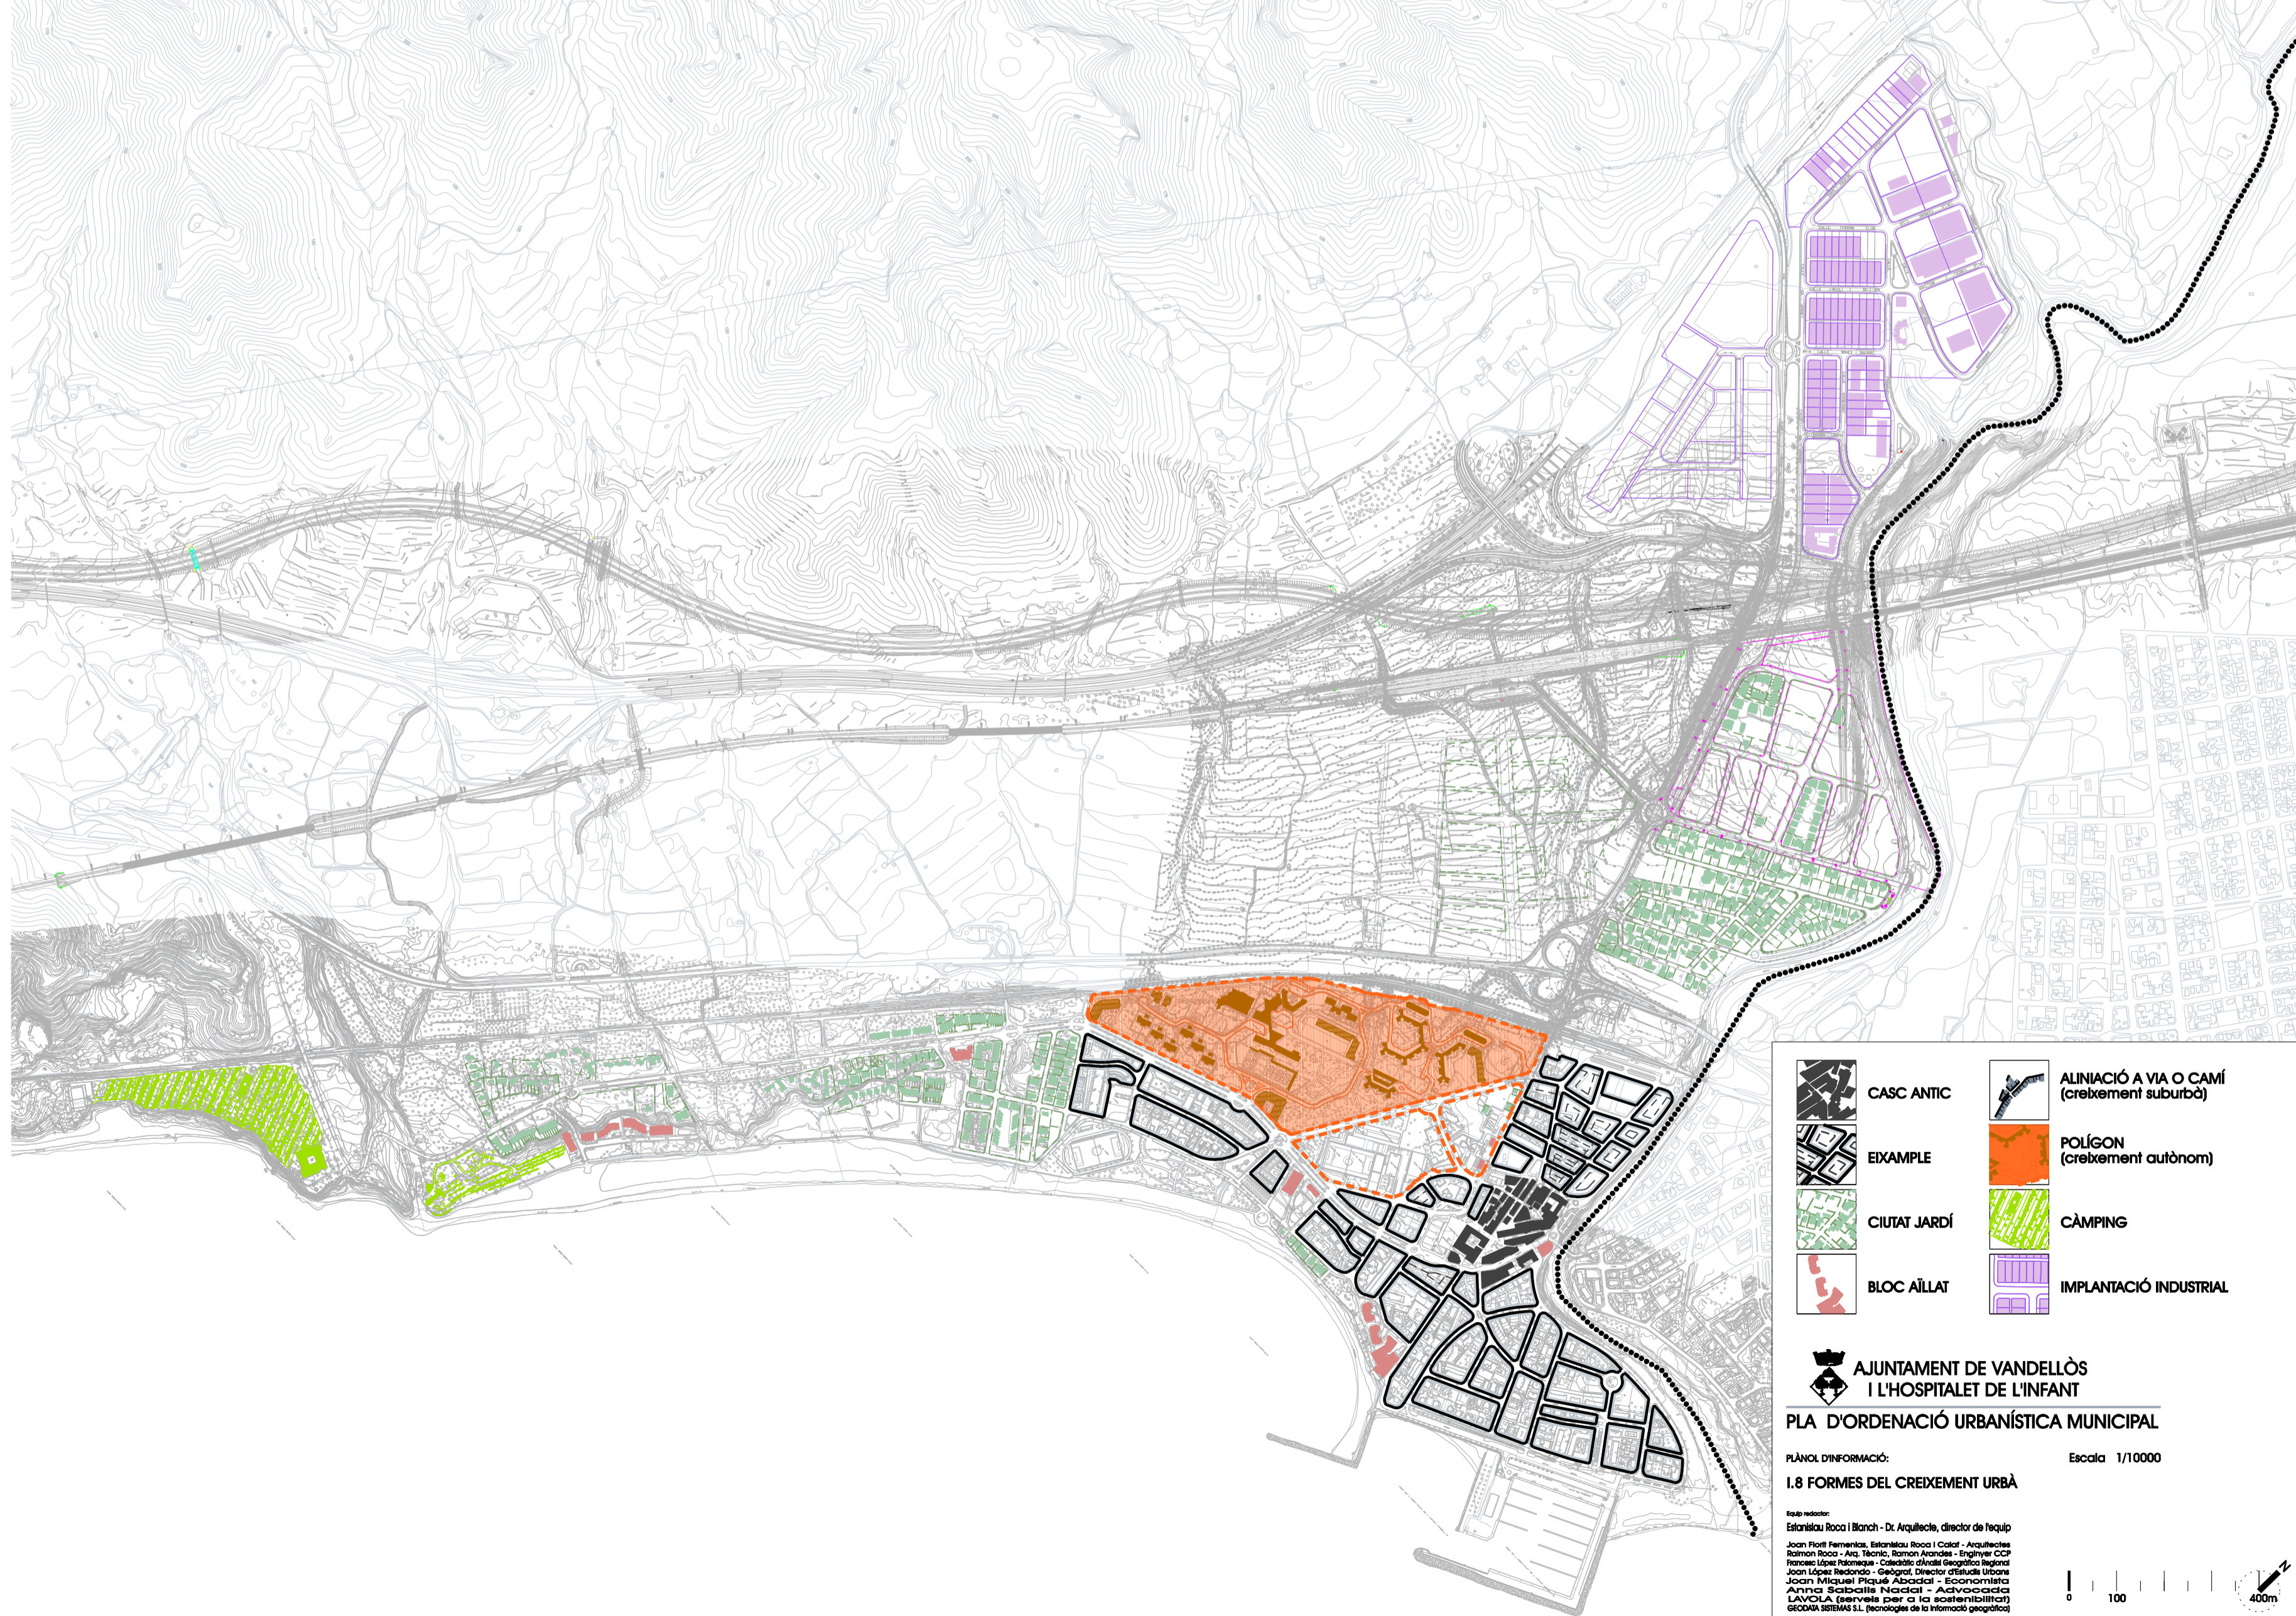

L'HOSPITALET DE L'INFANT