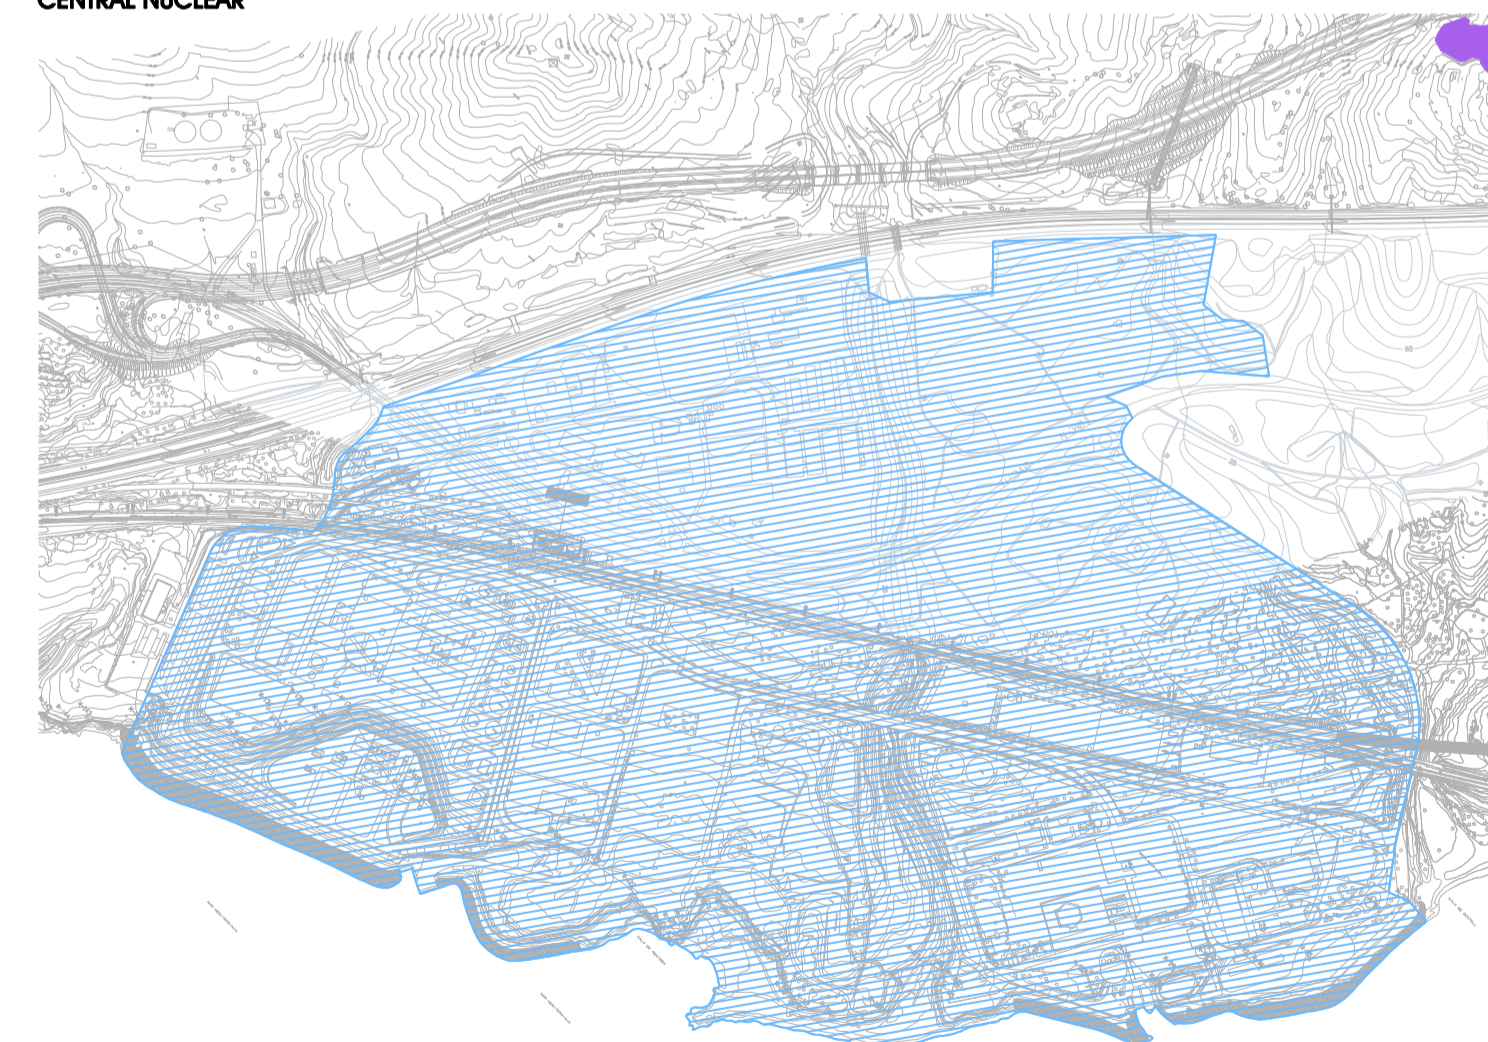

CENTRAL NUCLEAR

- COMERÇ
- OFICINA I SERVEIS
- RESTAURACIÓ
- AL·LUGUJAMENT TURÍSTIC
- LOCALS AMB ACTIVITAT INDETERMINADA
- SERVEIS ESPORTIUS
- ESTACIÓ DE SERVEI
- TALLER O FÀBRICA
- INDÚSTRIA EN SÒL NO URBANITZABLE -activitats extractives i altres-
- INDÚSTRIA EN SÒL URBÀ
- INDÚSTRIA DE PRODUCCIÓ ENERGÈTICA I/O GESTIÓ DE RESIDUS
- DELIMITACIÓ DE LA TIC (línia Urbana Consolidada)

**AJUNTAMENT DE VANDELLÓS
I L'HOSPITALET DE L'INFANT**
PLA D'ORDENACIÓ URBANÍSTICA MUNICIPAL
PÀNOL D'INFORMACIÓ Escala 1/10000
1.12 ACTIVITAT ECONÒMICA