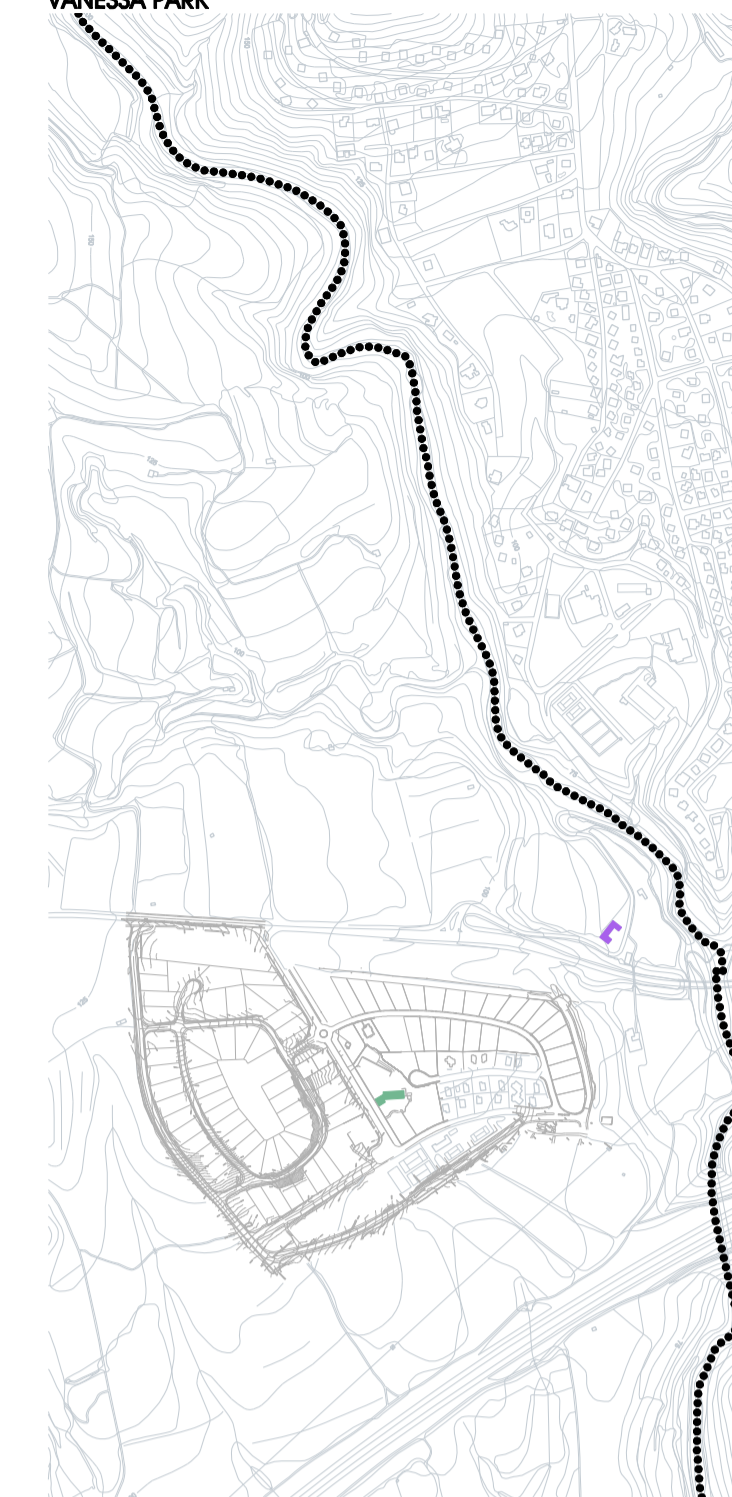

VANESSA PARK