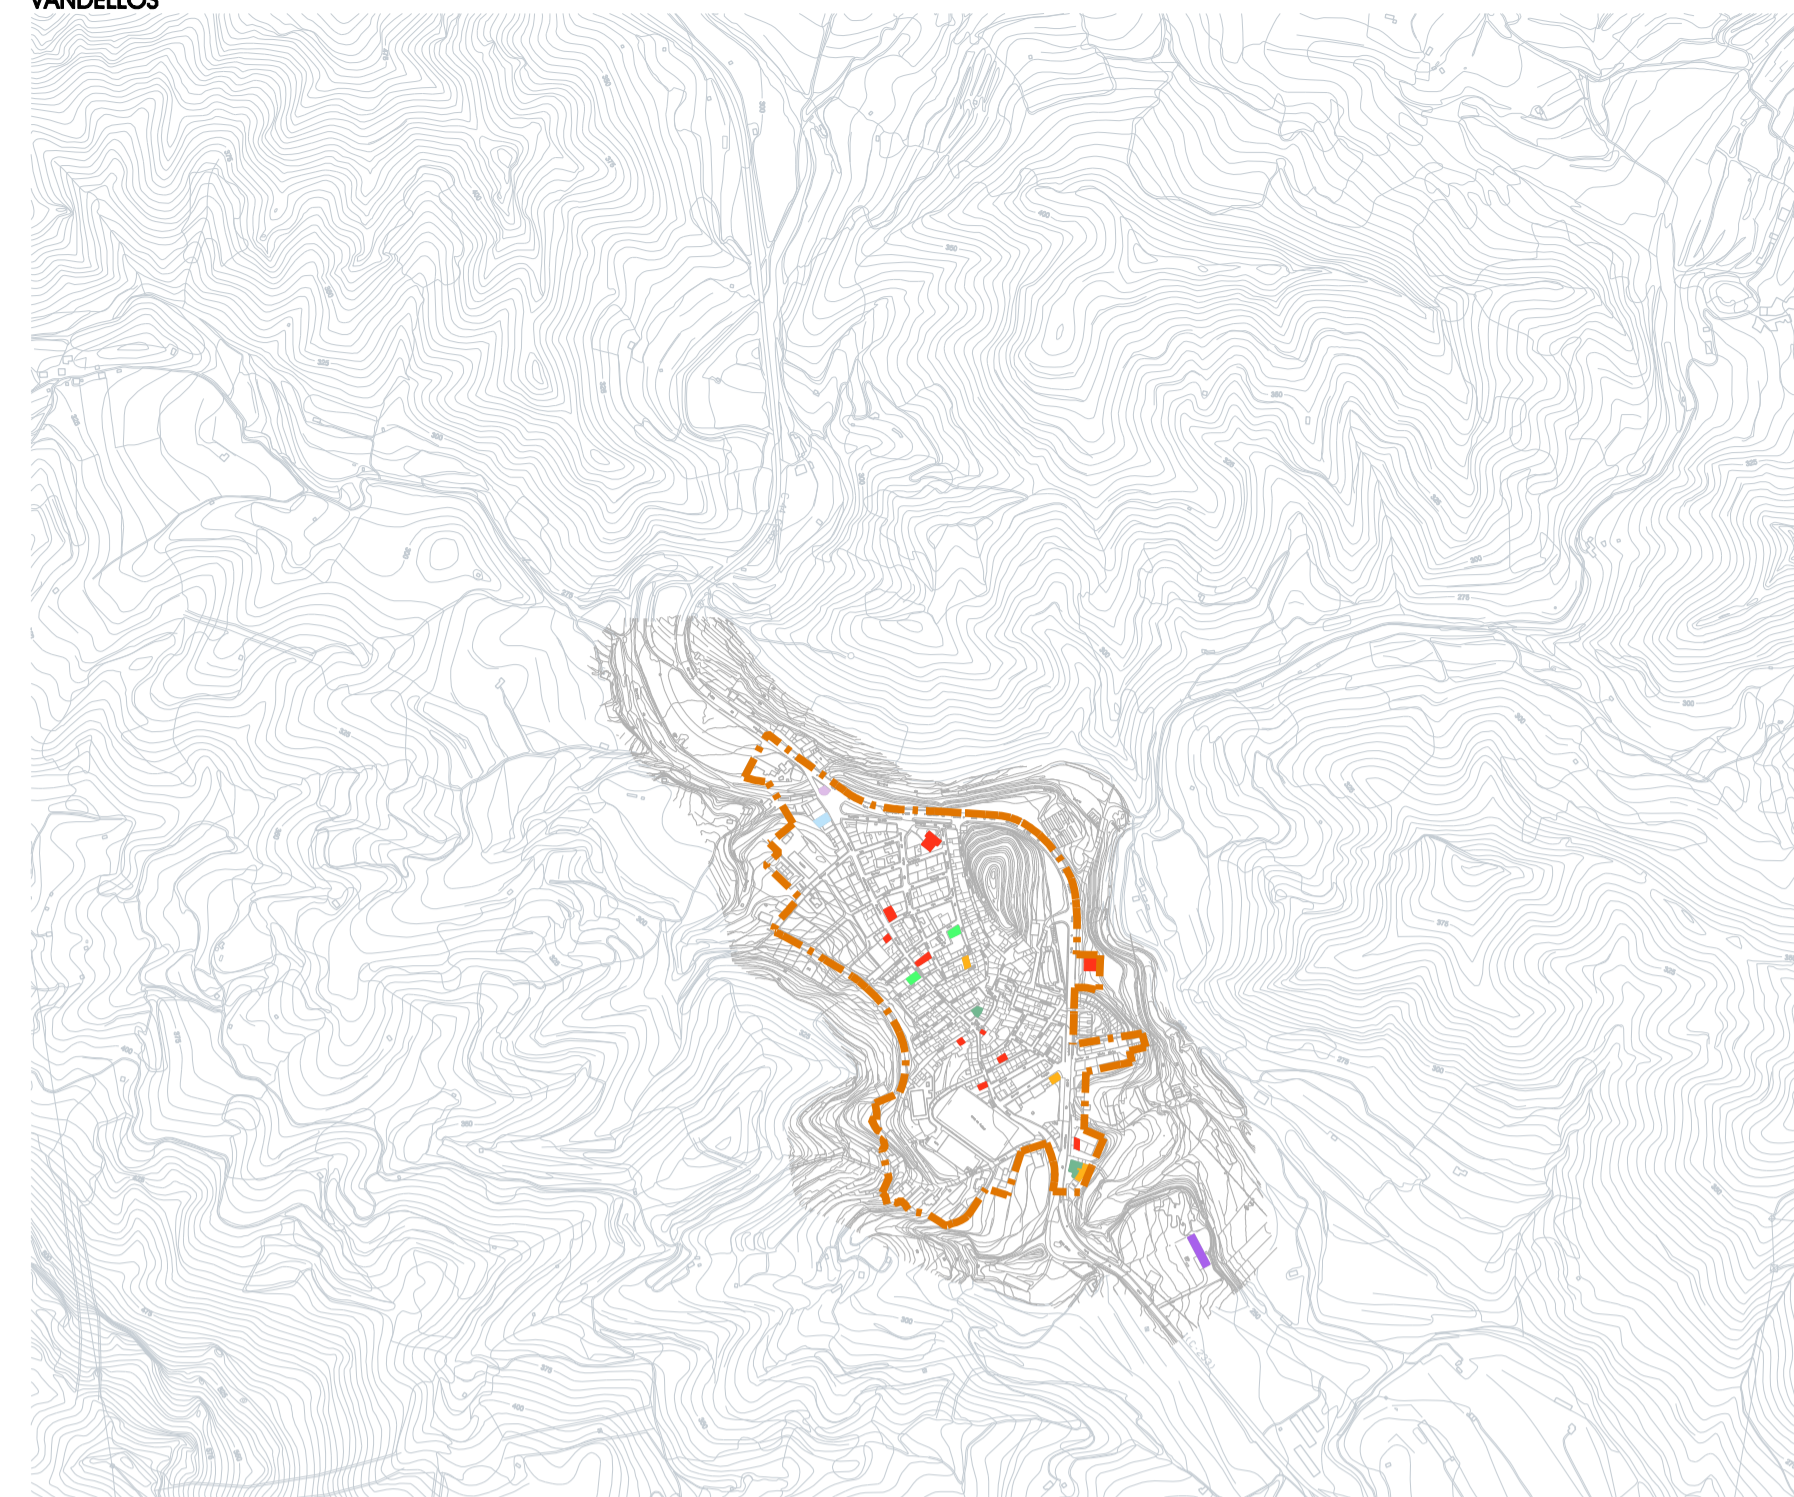

VANDELLÓS

- COMERÇ
- OFICINA I SERVEIS
- RESTAURACIÓ
- AL·LUGUJAMENT TURÍSTIC
- LOCALS AMB ACTIVITAT INDETERMINADA
- SERVEIS ESPORTIUS
- ESTACIÓ DE SERVEI
- TALLER O FÀBRICA
- INDÚSTRIA EN SÒL NO URBANITZABLE -activitats extractives i altres-
- INDÚSTRIA EN SÒL URBÀ
- INDÚSTRIA DE PRODUCCIÓ ENERGÈTICA I/O GESTIÓ DE RESIDUS
- DELIMITACIÓ DE LA TIC (línia Urbana Consolidada)

**AJUNTAMENT DE VANDELLÓS
I L'HOSPITALET DE L'INFANT**
PLA D'ORDENACIÓ URBANÍSTICA MUNICIPAL
PÀNOL D'INFORMACIÓ Escala 1/10000
1.12 ACTIVITAT ECONÒMICA