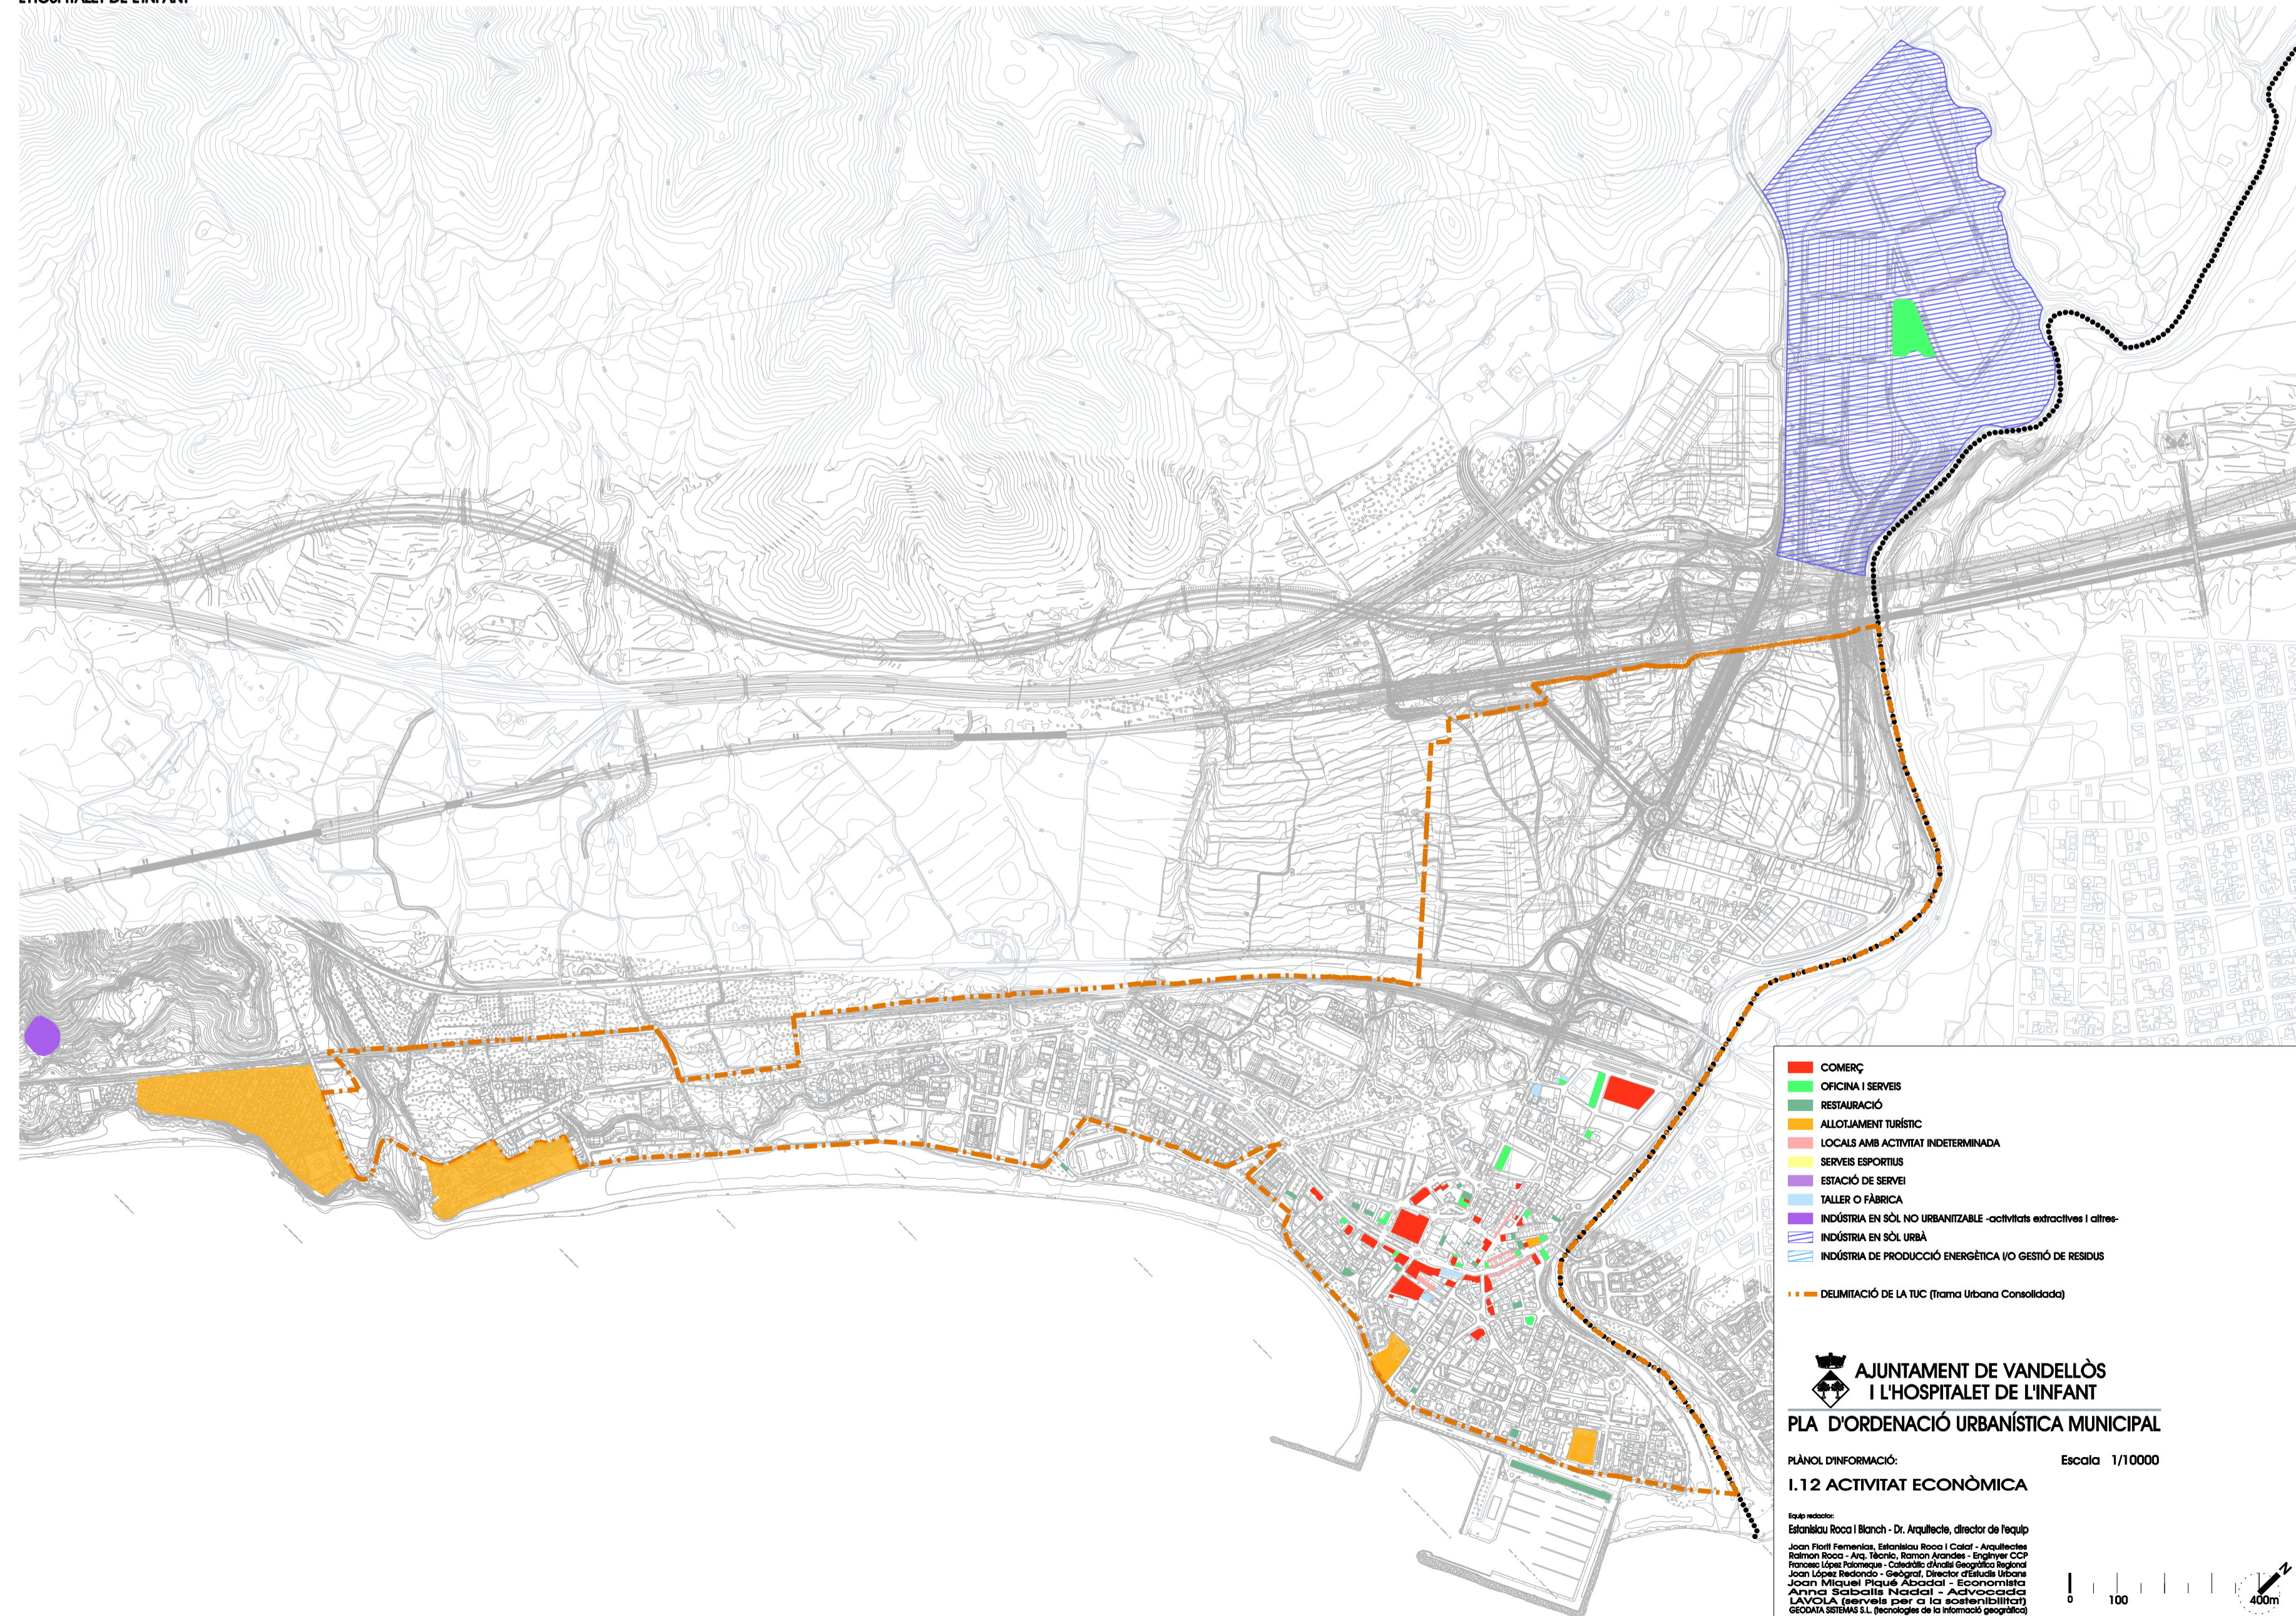

L'HOSPITALET DE L'INFANT