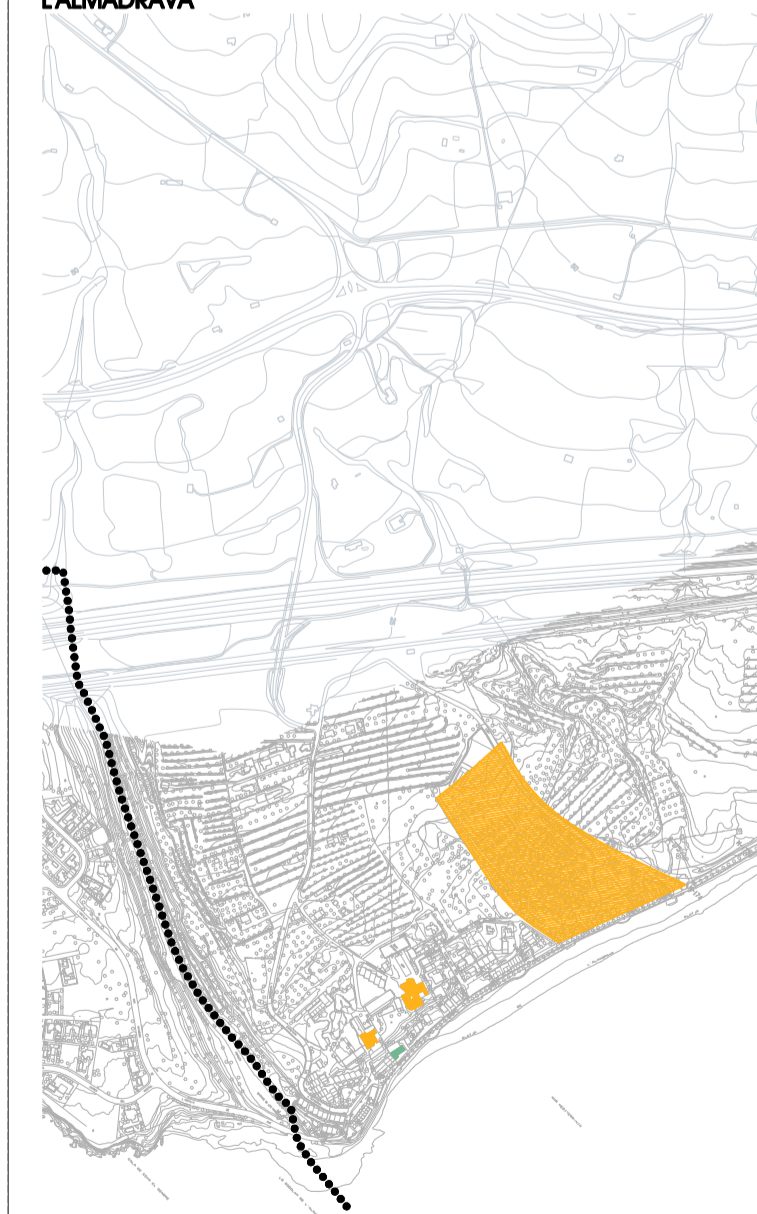

L'ALMADRAVA